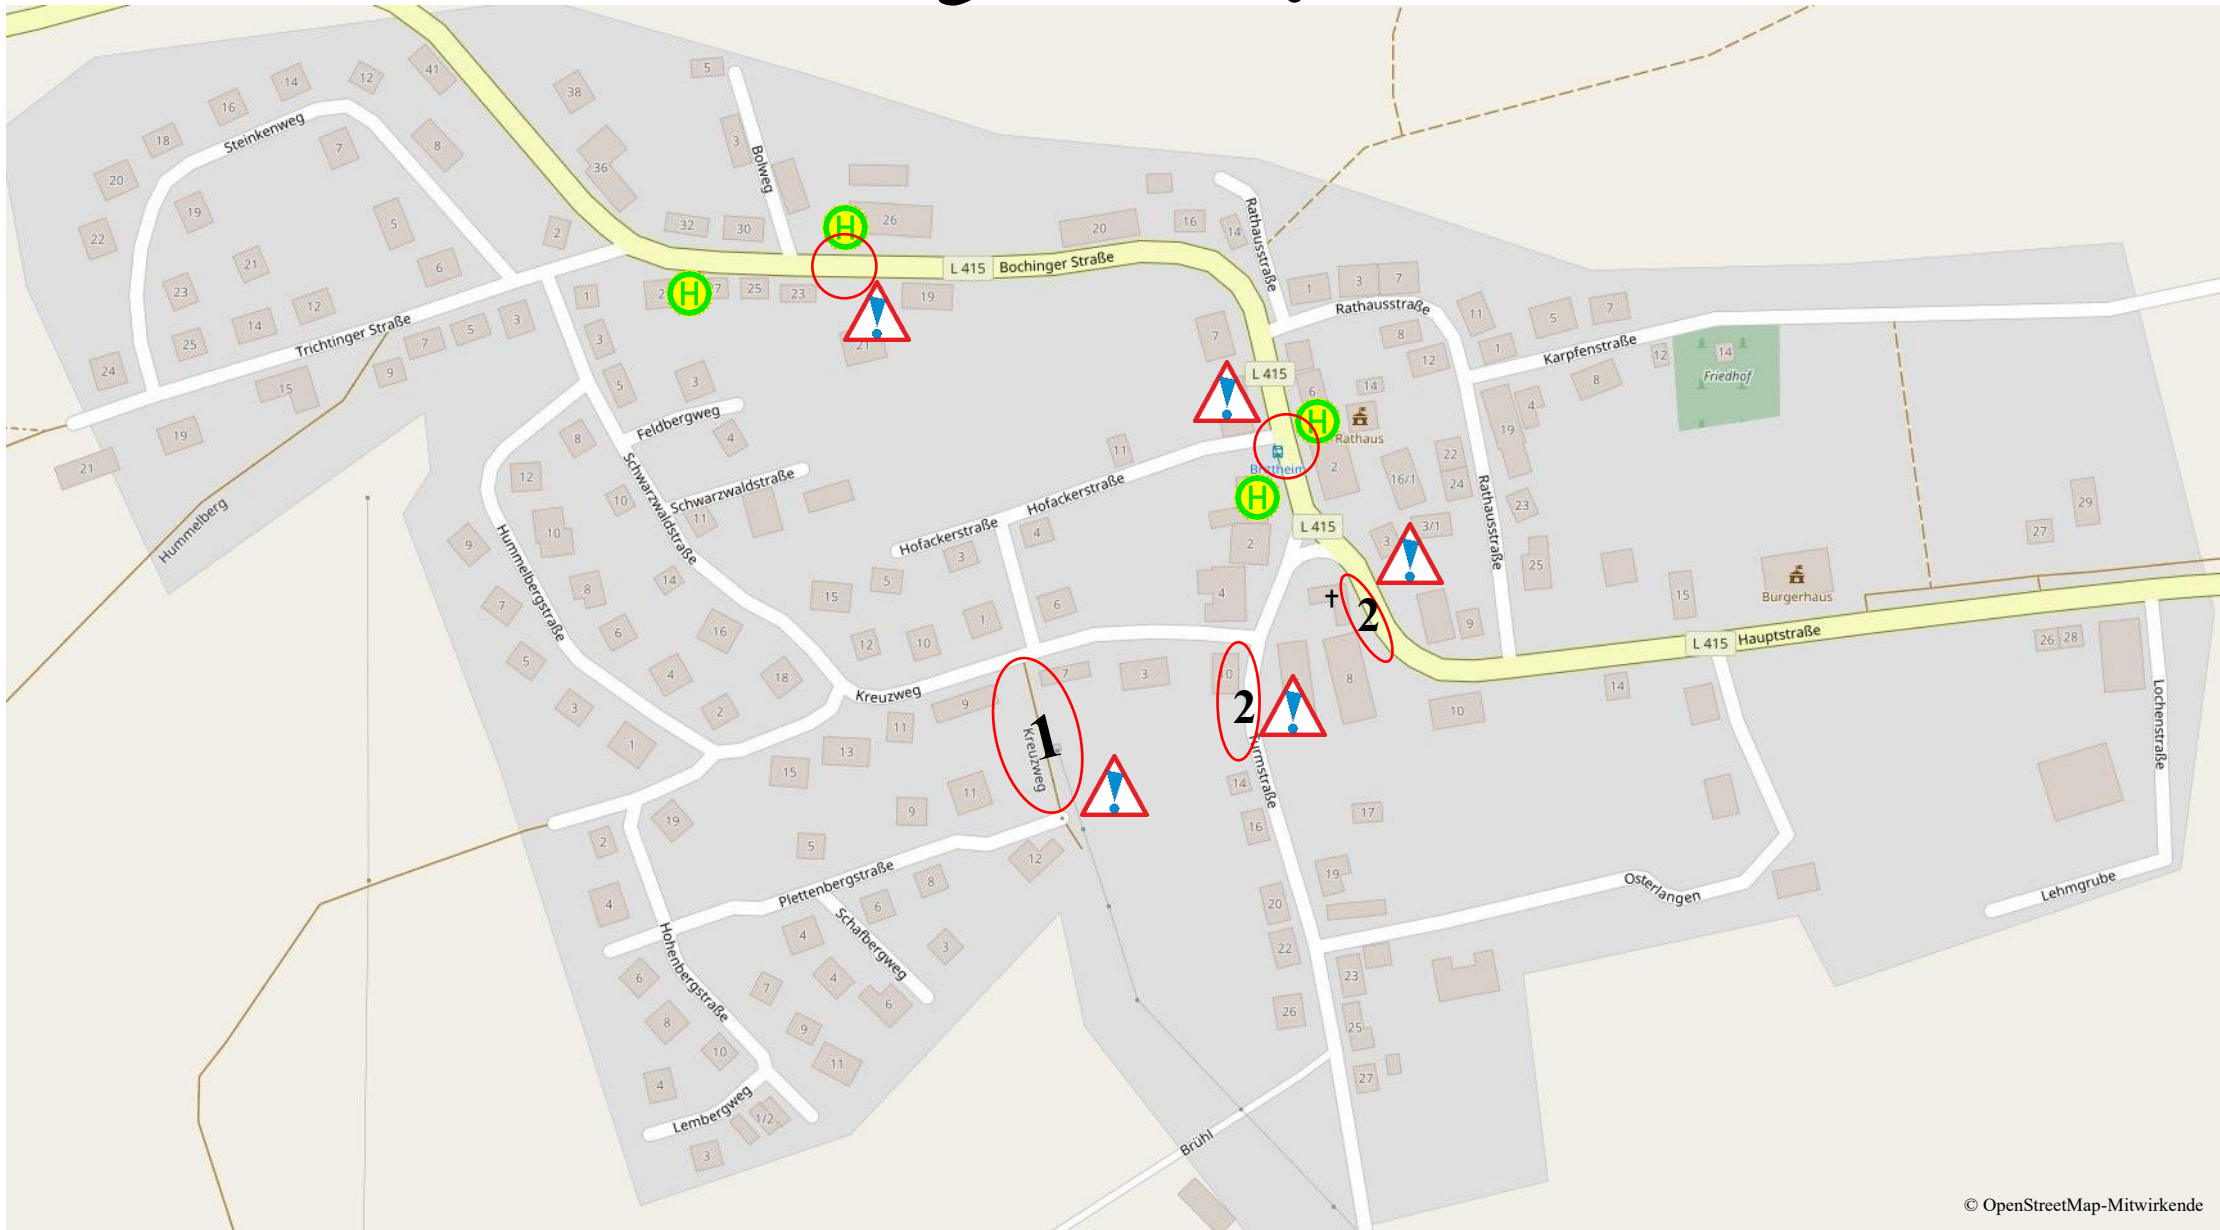

Bickelsberg

Legende/Zeichenerklärung

Schule

Zebrastreifen

Gefahrenstelle

Fußgängerampel

Bushaltstelle

Brittheim

© OpenStreetMap-Mitwirkende

Legende/Zeichenerklärung

1 Problemweg im Winter

▬▬▬▬▬ Zebrastrifen

⚠️ Gefahrstelle

2 schmaler Gehweg

H Bushaltstelle