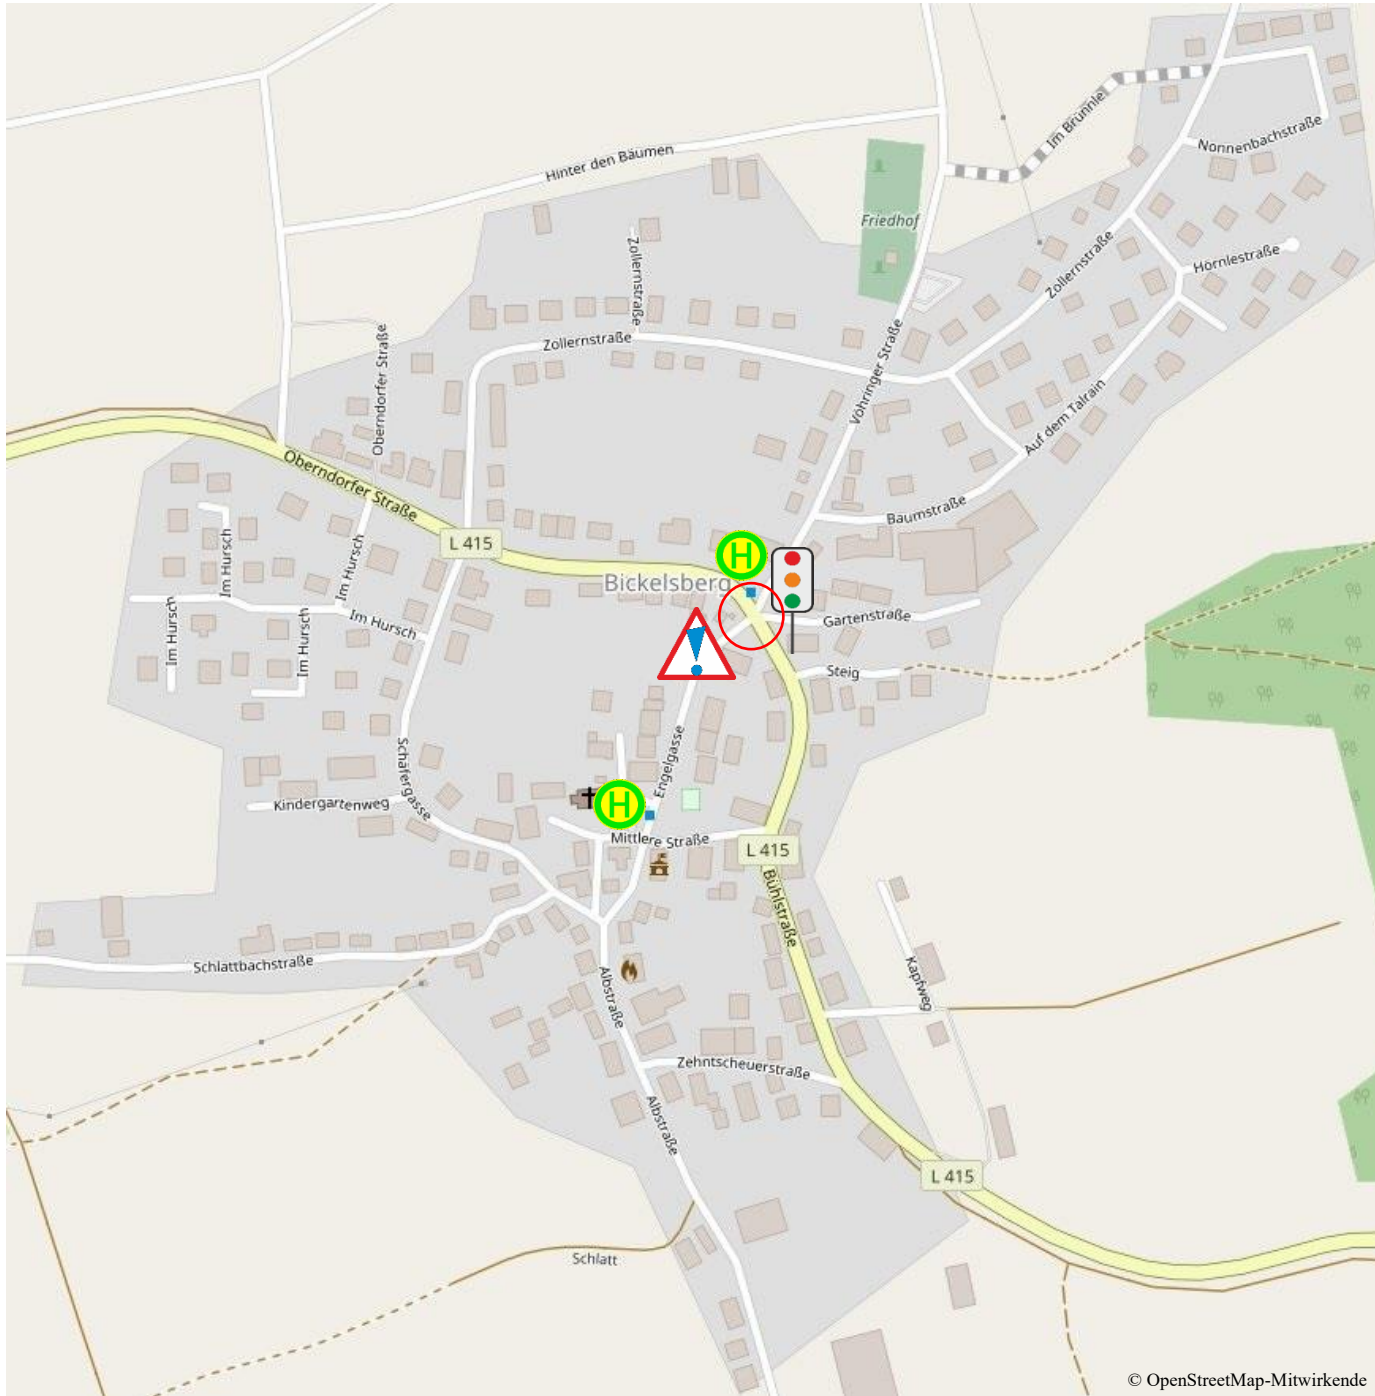

Bickelsberg

Legende/Zeichenerklärung

Schule

Zebrastreifen

Gefahrenstelle

Fußgängerampel

Bushaltstelle

Brittheim

© OpenStreetMap-Mitwirkende

Legende/Zeichenerklärung

1 Problemweg im Winter

▬▬▬▬▬ Zebrastrifen

⚠️ Gefahrstelle

2 schmaler Gehweg

H Bushaltstelle